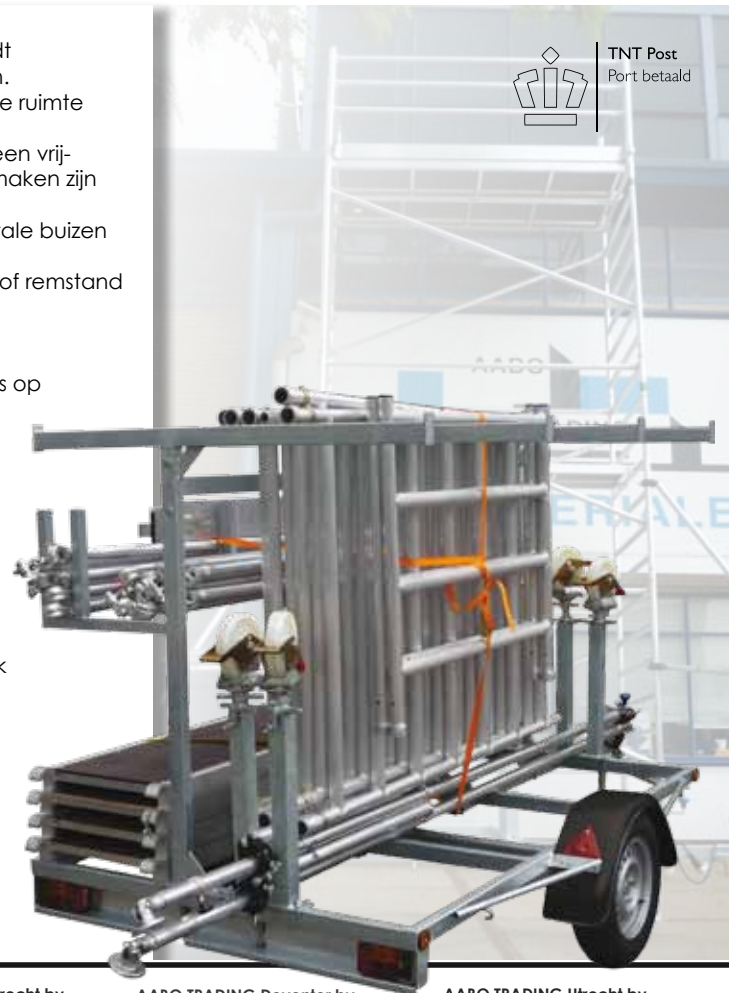

Separaat leverbaar zijn: onderdiagonaalstangen, stabilisator stangen (tbv een vrijstaande steiger zijn er 4 stuks verplicht). Om zeer hoge steigers stabiel te maken zijn "hek-elementen" leverbaar die per stuk 2 horizontale buizen vervangen.

De samenstelling van deze 825cm werkhogte-set is als volgt;

1 aanhanger (anno 2010 geen extra aanhangerbewijs E noodzakelijk)

12 borgpennen

2 zijstabilisatorstangen minimaal nodig bij plaatsing tegen een gevel

6 stondelementen met 7 treden 196cm hoogte

2 stondelementen met 4 treden 112cm hoogte

4 antislip halve breedte sta/werkplatformdelen waarvan 1 met toegangsluik

12 horizontale buizen met klikgripsluiting

6 diagonale schoorbuizen met klikgripsluiting

4 regelbare zwenkwielen met vergrendeling stabiel/centraal boven de as

1 set plint/kantplanken passend om de beide bovenste platformdelen

AABO TRADING Zoetermeer bv
Tel. 024-6782010, Fax 079-3421008
AABO TRADING Nijmegen bv
Tel. 024-6782020, Fax 024-3790079