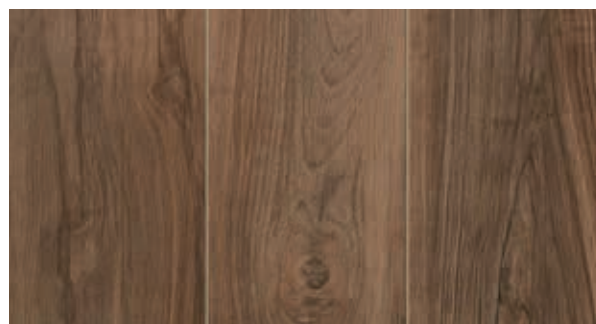

DREEN® CERAMICA WOOD LOOK

Axi White*

Etic Venice**

Axi Brown***

Etic Hickory**

Axi Grey***

Etic Smoked**

* Verkrijgbaar in formaat 90x45 cm