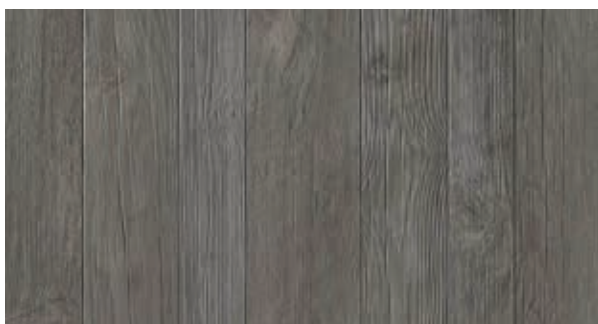

DREEN® CERAMICA WOOD LOOK

Axi White*

Etic Venice**

Axi Brown***

Etic Hickory**

Axi Grey***

Etic Smoked**

* Verkrijgbaar in formaat 90x45 cm

** Verkrijgbaar in formaat 120x30 cm

*** Verkrijgbaar in formaat 60x60, 90x45 en 120x40 cm

Bij Dreen®Ceramica kan er door het productieproces van de tegels en het gebruik van natuurlijke materialen binnen één kleur een variatie in tinten ontstaan. Door het drukprocedé kunnen de hierboven getoonde kleuren afwijken van de werkelijkheid.

DREEN® CERAMICA CONCRETE LOOK

Boost White**

Boost Grey**

Boost Smoke**

Boost Tarmac**

Seastone Greige*

Seastone Grey*

Seastone Black*