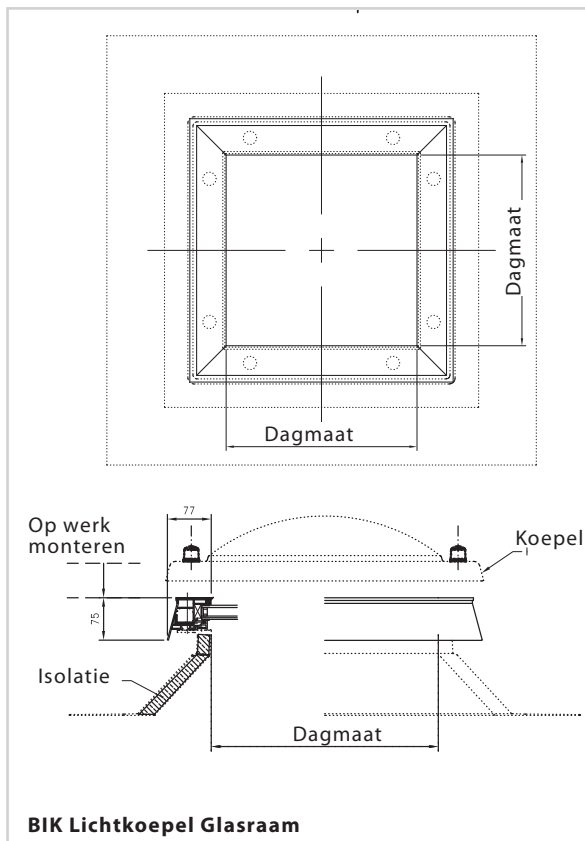

BIK Lichtkoepel Glasraam

Voor het eenvoudig renoveren en beter isoleren van een bestaande lichtkoepel. Plaats het BIK Lichtkoepel Glasraam tussen een bestaande opstand en een lichtkoepel om de thermische isolatiewaarde sterk te verbeteren.

Kenmerken BIK-Lichtkoepel-Glas

- Dagmaat = sparingmaat.
- Thermische isolatiewaarde $0,79 \text{ W/m}^2\text{K}$ / $U_g 0,53 \text{ W/m}^2\text{K}$ volgens EN ISO 10077-2.
- Inbraakwerend volgens NEN 5096, weerstandsklasse 2.
- Toe te passen in het kader van Politiekeurmerk Veilig Wonen.

Kenmerken BIK-Lichtkoepel-Glasraam

- Geschikt voor alle bestaande lichtkoepels en vrijwel alle opstanden.
- Isolierend veiligheidsglas HR++

Productvoordelen

- Het breedste lichtkoepelassortiment:
 - Grote matenrange.
 - Keuze uit diverse materialen (acrylaat, polycarbonaat en zonwerend).
 - In opaal en helder.
 - Lichtkoepeluitvoering met 1, 2, 3 en 4 schalen.
- Geluidsreducerend.
- Onderhoudsarm, door de specifieke vorm veelal zelfreinigend.
- Strakke, rechte binnenafwerking.
- Hagelbestendig in combinatie met de BIK Lichtkoepel Slagvast.
- Eenvoudige en snelle montage.

Geleverd met

- Montageset (bij los raam).

Leveringsprogramma

Matenprogramma & Gewichten (de gewichten in kilogram zijn exclusief verpakking)

Dagmaat in cm			Lichtkoepel Glasraam	
			Glas vast	Glas ventilerend, middels ketting motor
40	x	40	7	Niet beschikbaar
40	x	70	11	Solo
60	x	60	15	Solo
60	x	90	20	Solo
70	x	70	18	Solo
70	x	100	24	Solo
80	x	80	22	Solo
80	x	130	34	Tandem
90	x	90	27	Solo
100	x	100	33	Solo
100	x	160	51	Tandem
120	x	120	46	Tandem
130	x	130	53	Tandem
140	x	140	60	Niet beschikbaar