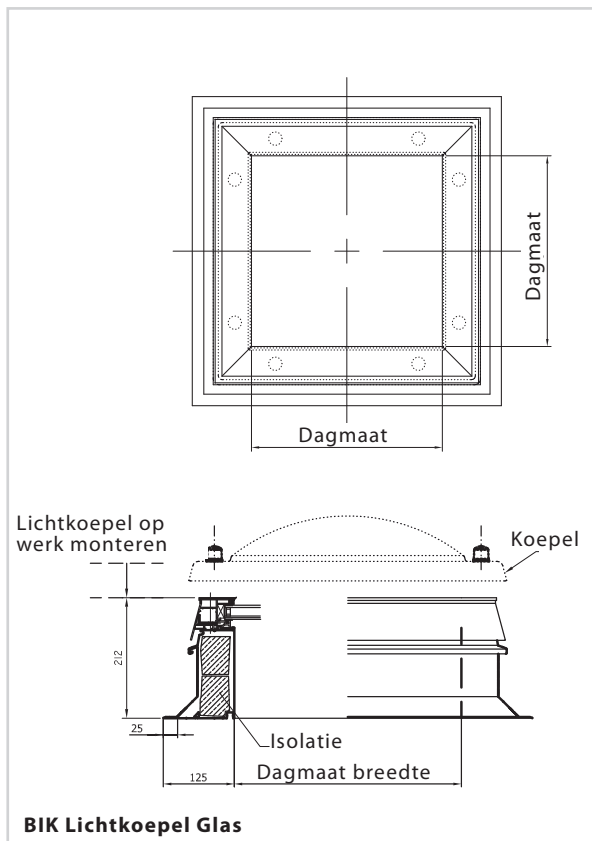

BIK Lichtkoepel Glasraam

Voor het eenvoudig renoveren en beter isoleren van een bestaande lichtkoepel. Plaats het BIK Lichtkoepel Glasraam tussen een bestaande opstand en een lichtkoepel om de thermische isolatiewaarde sterk te verbeteren.

Kenmerken BIK-Lichtkoepel-Glas

- Dagmaat = sparingmaat.
- Thermische isolatiewaarde $0,79 \text{ W/m}^2\text{K}$ / $U_g 0,53 \text{ W/m}^2\text{K}$ volgens EN ISO 10077-2.
- Inbraakwerend volgens NEN 5096, weerstandsklasse 2.
- Toe te passen in het kader van Politiekeurmerk Veilig Wonen.

Kenmerken BIK-Lichtkoepel-Glasraam

- Geschikt voor alle bestaande lichtkoepels en vrijwel alle opstanden.
- Isolierend veiligheidsglas HR++

Productvoordelen

- Het breedste lichtkoepelassortiment:
 - Grote matenrange.
 - Keuze uit diverse materialen (acrylaat, polycarbonaat en zonwerend).
 - In opaal en helder.
 - Lichtkoepeluitvoering met 1, 2, 3 en 4 schalen.
- Geluidsreducerend.
- Onderhoudsarm, door de specifieke vorm veelal zelfreinigend.
- Strakke, rechte binnenafwerking.
- Hagelbestendig in combinatie met de BIK Lichtkoepel Slagvast.
- Eenvoudige en snelle montage.

Geleverd met

- Montageset (bij los raam).

Leveringsprogramma

Matenprogramma & Gewichten (de gewichten in kilogram zijn exclusief verpakking)

Dagmaat in cm			Lichtkoepel Glasraam	
			Glas vast	Glas ventilerend, middels ketting motor
40	x	40	7	Niet beschikbaar
40	x	70	11	Solo
60	x	60	15	Solo
60	x	90	20	Solo
70	x	70	18	Solo
70	x	100	24	Solo
80	x	80	22	Solo
80	x	130	34	Tandem
90	x	90	27	Solo
100	x	100	33	Solo
100	x	160	51	Tandem
120	x	120	46	Tandem
130	x	130	53	Tandem
140	x	140	60	Niet beschikbaar