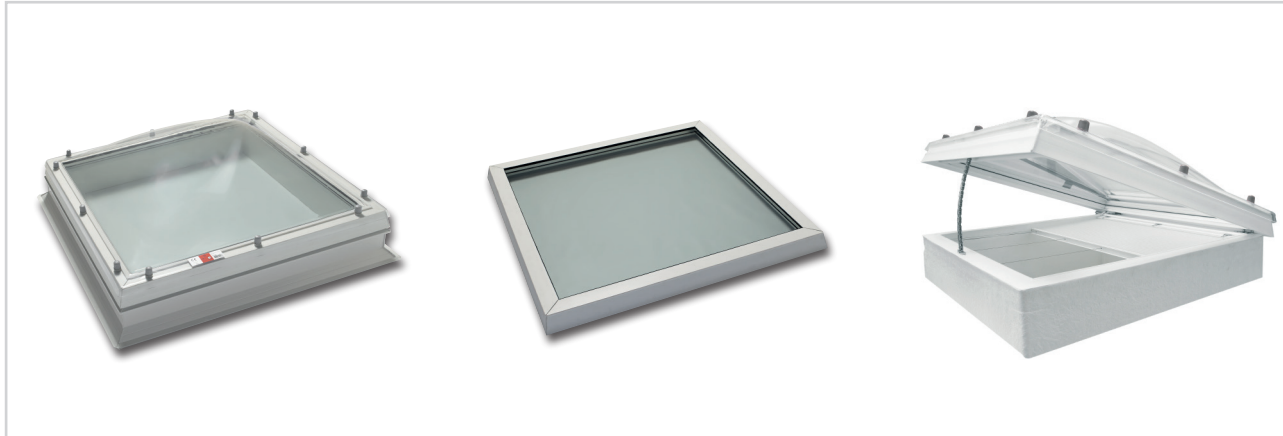

BIK LICHTKOEPEL GLAS EN BIK LICHTKOEPEL GLASRAAM

Oerdegelijke daglichtoplossingen voor meer veiligheid en rendement

BIK Lichtkoepel Glas

Een kant-en-klaar kwaliteitsproduct dat is opgebouwd uit een geïsoleerde rechte opstand én een glasraam. De kleur, vorm en het materiaal van de lichtkoepel kiest u zelf uit het brede JET BIK assortiment. De opstand en het glasraam worden als één product geleverd voor een perfecte afwerking en snelle installatie.

BIK Lichtkoepel Glasraam

Voor het eenvoudig renoveren en beter isoleren van een bestaande lichtkoepel. Plaats het BIK Lichtkoepel Glasraam tussen een bestaande opstand en een lichtkoepel om de thermische isolatiewaarde sterk te verbeteren.

Kenmerken BIK-Lichtkoepel-Glas

- Dagmaat = sparingmaat.
- Thermische isolatiewaarde $0,79 \text{ W/m}^2\text{K}$ / $U_g 0,53 \text{ W/m}^2\text{K}$ volgens EN ISO 10077-2.
- Inbraakwerend volgens NEN 5096, weerstandsklasse 2.
- Toe te passen in het kader van Politiekeurmerk Veilig Wonen.

Kenmerken BIK-Lichtkoepel-Glasraam

- Geschikt voor alle bestaande lichtkoepels en vrijwel alle opstanden.
- Isolierend veiligheidsglas HR++

Productvoordelen

- Het breedste lichtkoepelassortiment:
 - Grote matenrange.
 - Keuze uit diverse materialen (acrylaat, polycarbonaat en zonwerend).
 - In opaal en helder.
 - Lichtkoepeluitvoering met 1, 2, 3 en 4 schalen.
- Geluidsreducerend.
- Onderhoudsarm, door de specifieke vorm veelal zelfreinigend.
- Strakke, rechte binnenafwerking.
- Hagelbestendig in combinatie met de BIK Lichtkoepel Slagvast.
- Eenvoudige en snelle montage.